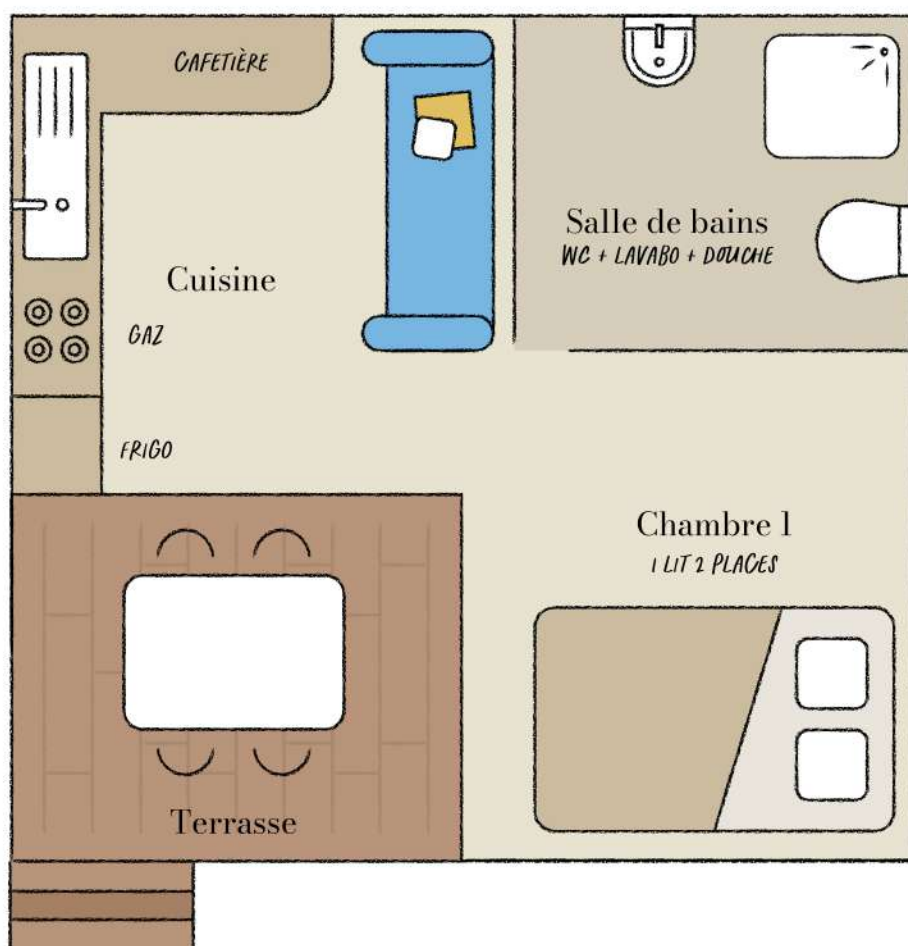

Cabane

-  18 m²
-  2 personnes
-  1 chambre
-  Climatisation
-  Terrasse 6 m²