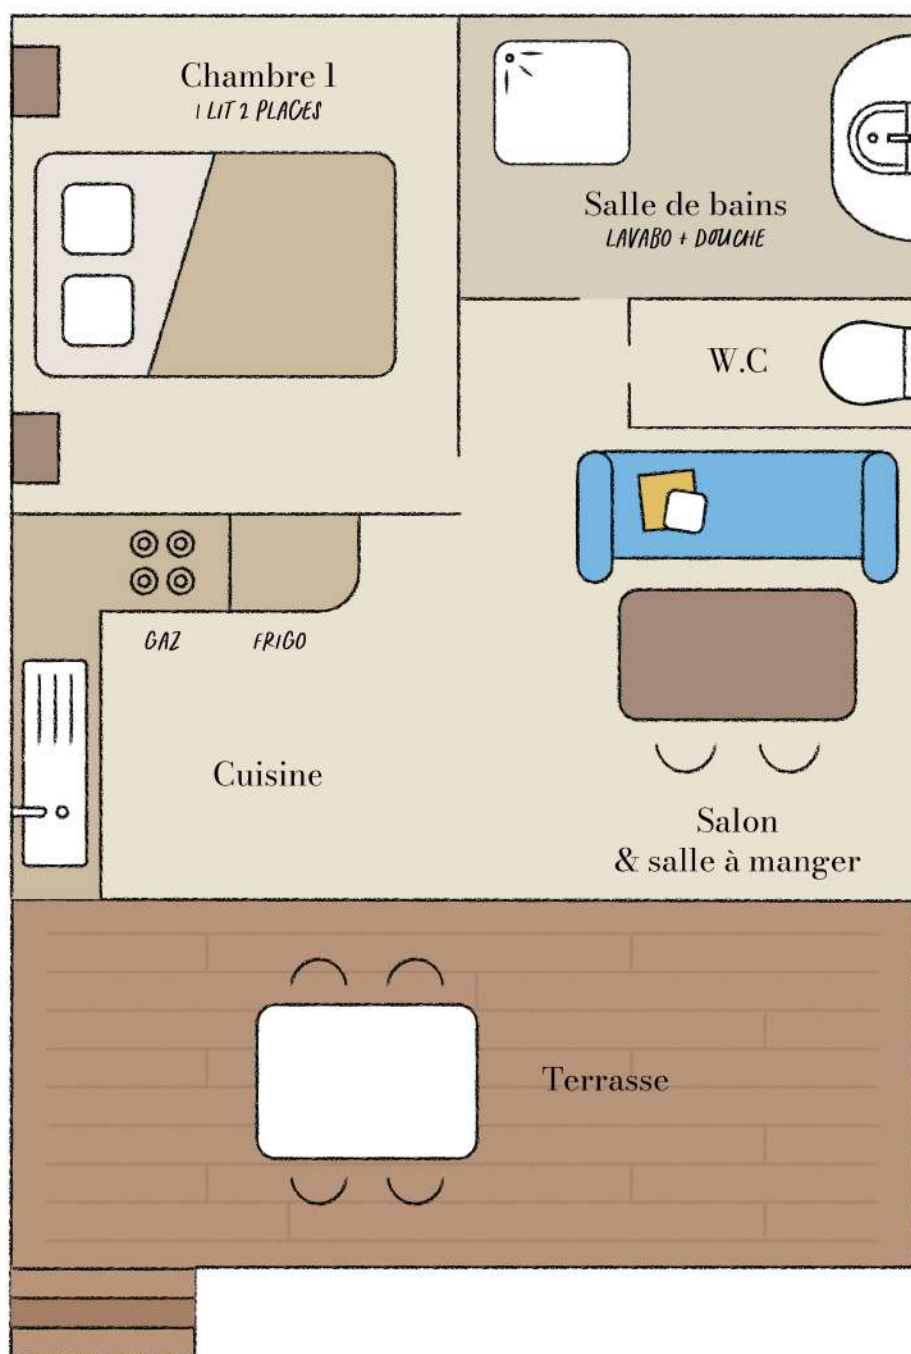

Cahute

-  20 m²
-  2 personnes
-  1 chambre
-  Climatisation
-  Terrasse 11 m²
-  Télévision