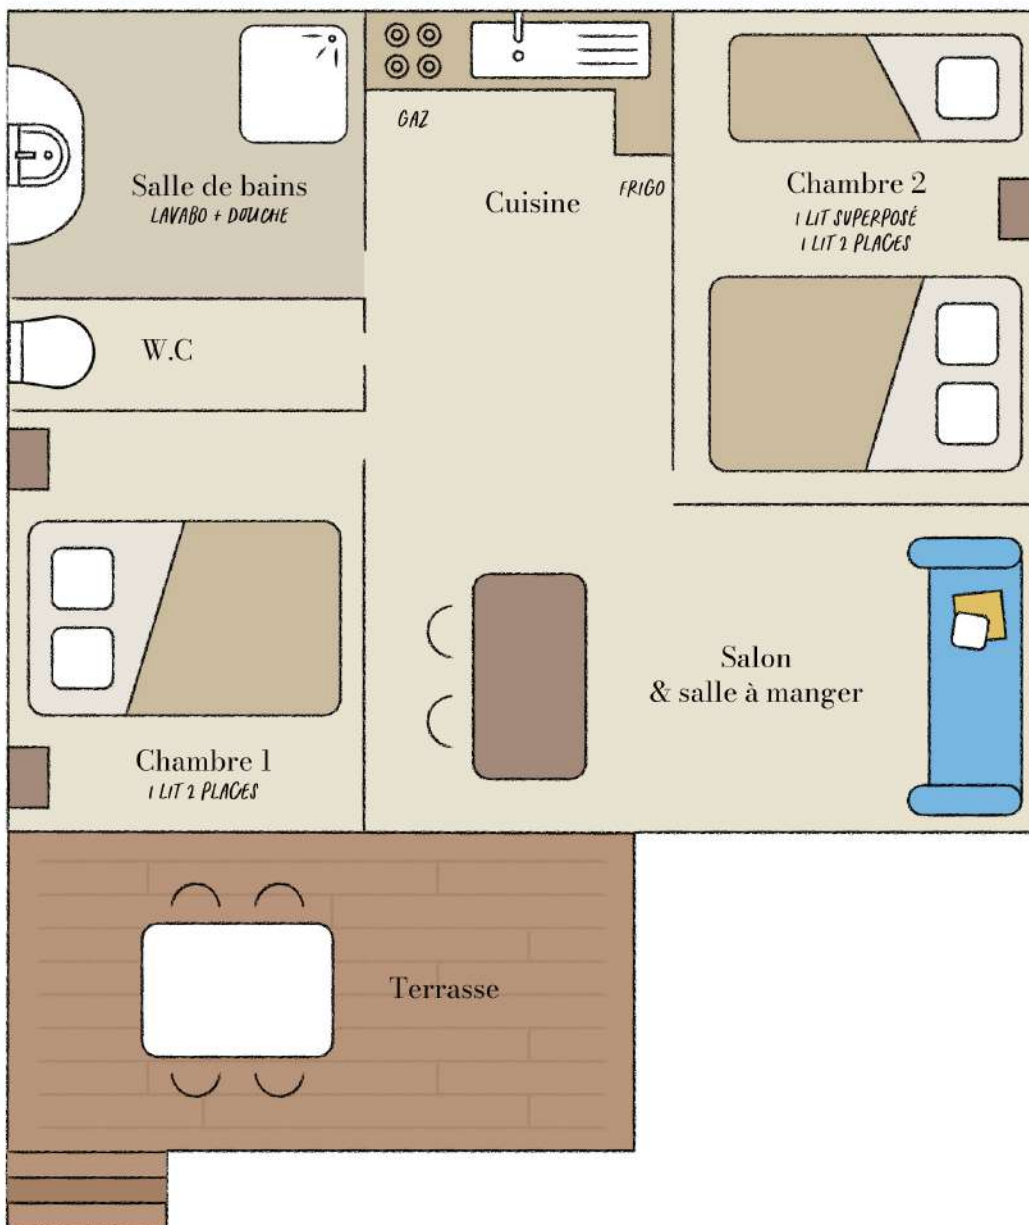

Chalet

- 30 m²
- 4 personnes
- 2 chambres
- Climatisation
- Terrasse 10 m²