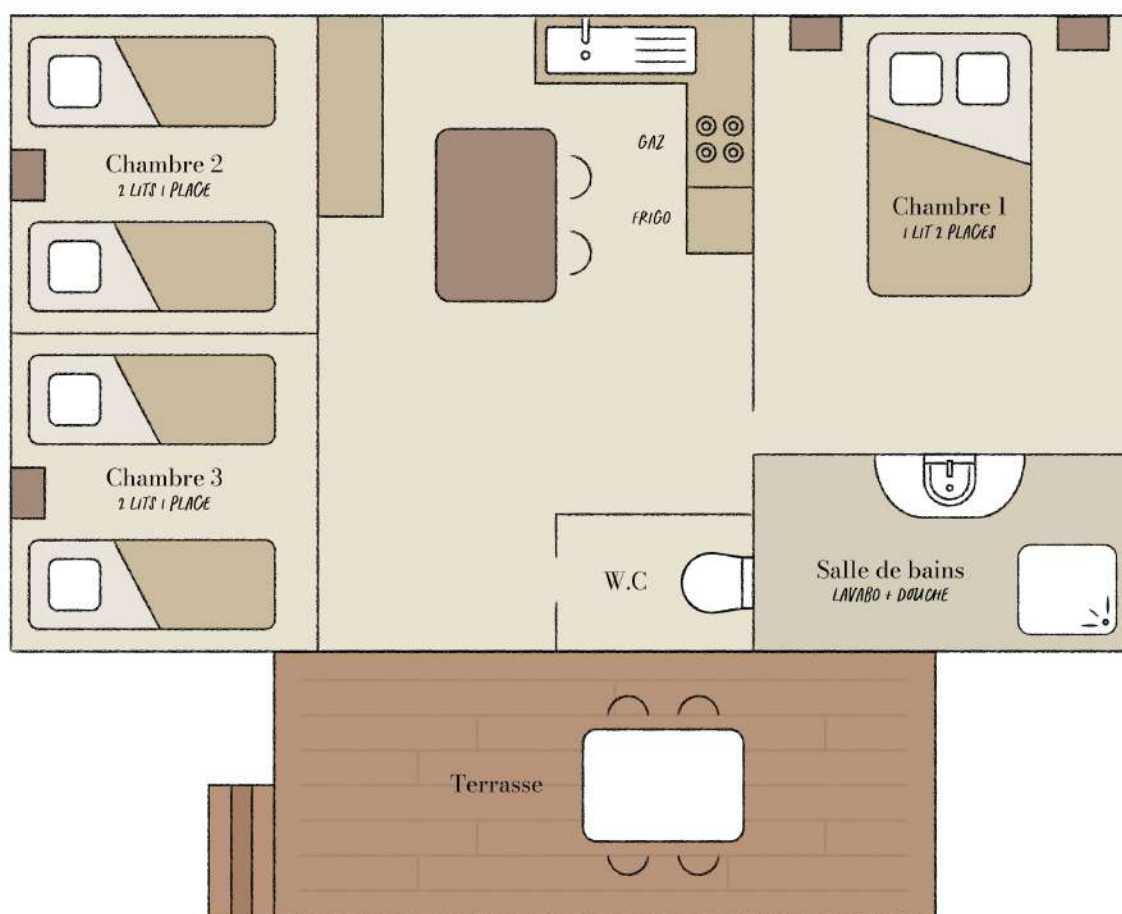

Pavillon

- 32 m²
- 6 personnes
- 3 chambres
- Climatisation
- Terrasse 12 m²