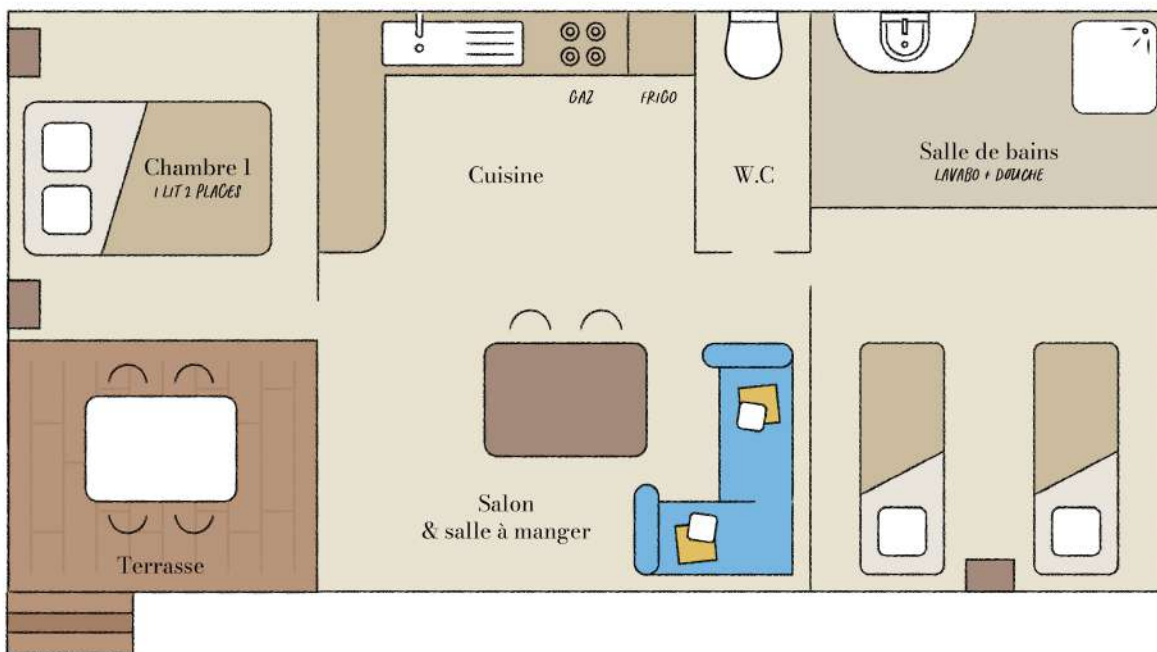

Penate

- 28 m²
- 4 personnes
- 2 chambres
- Climatisation
- Terrasse 7 m²